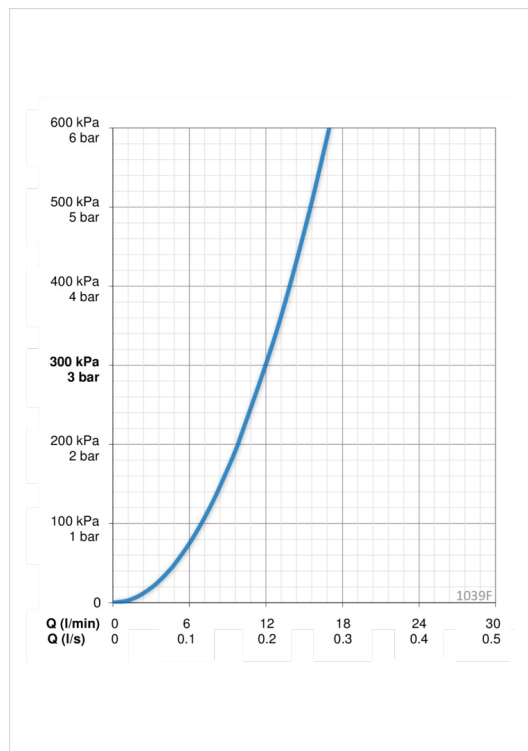

EAN: 6414150078958
RSK: 8310574
www.oras.com/se/products/oras/product/1039F

Köksblandare med keramisk diskmaskinsavstängning och hög pip. Utloppspipens svängradie är förinställd på 120° (kan begränsas till 0° eller 60°). Inbyggd spärr för begränsning av temperatur och flöde. Enkel montering med systemet Oras 3S-Installation.

F = flexibel anslutning.

- Kök
- Ettgreppsblandare, Dishwasher valve
- Bänkmonterad
- Krom
- Svängbar utloppspip, Möjlighet till begränsning av svängradien
- Mekanisk avstängningsventil för extern utrustning
- Ettgreppsblandare, Symboler för Varmt/Kallt
- Möjlighet till spärr för begränsning av temperatur och flöde
- ø 40 mm keramisk kassett för flödes- och temperaturkontroll
- Flexibel anslutning
- Oras 3S-Installation för snabb, säker och enkel montering

Teknisk data

Flödesegenskaper

Flöde vid 300 kPa	0.2 l/s
Tryckfall vid flöde (0.2 l/s)	290 kPa

Tekniska egenskaper

Varmvattenanslutning	max. +80°C
Arbetsstryck	50 - 1000 kPa
Anslutning, mått	G3/8
Projection	178 mm
Material	brass

Bestämmelser

EN standard	EN 817
Ljudklass	I (ISO 3822)

Typgodkännanden

KIWA SE	1491