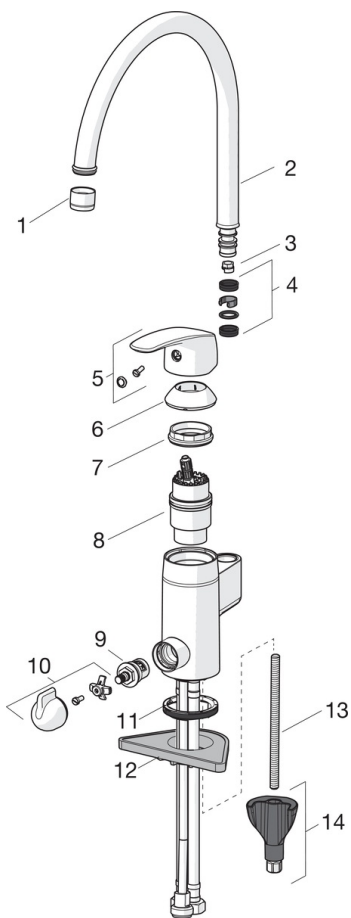

EAN: 6414150078958
 RSK: 8310574
www.oras.com/se/products/oras/product/1039F

Köksblandare med keramisk diskmaskinsavstängning och hög pip. Utloppspipens svängradie är förinställd på 120° (kan begränsas till 0° eller 60°). Inbyggd spärr för begränsning av temperatur och flöde. Enkel montering med systemet Oras 3S-Installation.

F = flexibel anslutning.

- Kök
- Ettgreppsblandare, Dishwasher valve
- Bänkmonterad
- Krom
- Svängbar utloppspip, Möjlighet till begränsning av svängradien
- Mekanisk avstängningsventil för extern utrustning
- Ettgreppsblandare, Symboler för Varmt/Kallt
- Möjlighet till spärr för begränsning av temperatur och flöde
- ø 40 mm keramisk kassett för flödes- och temperaturkontroll
- Flexibel anslutning
- Oras 3S-Installation för snabb, säker och enkel montering

Teknisk data

Flödesegenskaper

Flöde vid 300 kPa	0.2 l/s
Tryckfall vid flöde (0.2 l/s)	290 kPa

Tekniska egenskaper

Varmvattenanslutning	max. +80°C
Arbetsstryck	50 - 1000 kPa
Anslutning, mått	G3/8
Projection	178 mm
Material	brass

Bestämmelser

EN standard	EN 817
Ljudklass	I (ISO 3822)

Typgodkännanden

KIWA SE	1491
---------	-------------

Reservdelar

SP1039F

Namn	Kod	RSK
01 Strålsamlare, M22x1	232201	8242093
02 Utloppspip	159695V	8154407
03 Begränsare för utloppspip, 120°	159670/10	8347866
03 Begränsare för utloppspip, 60° / 0°	159667/10	8347867
03 Begränsare för utloppspip, 60° / 0°	159667V	
04 Tätningsatts	159499	8347792
05 Spak	602502V	8393995
06 Skyddskåpa	602589V	8386090
07 Fästmutter	158726	8347501
08 Reglerinsats	158890	8347507
09 Kranöverdel, G1/2	602600V	8441459
10 Vred för tvättmaskinsavstängning	1005697V	
11 Bottentätning	601971V	
12 Stödskena, 100x60mm	158825	8347884
13 Monteringsbult, M8x1, L=130	1000780V	
14 Monteringsatts	602610V	8393996