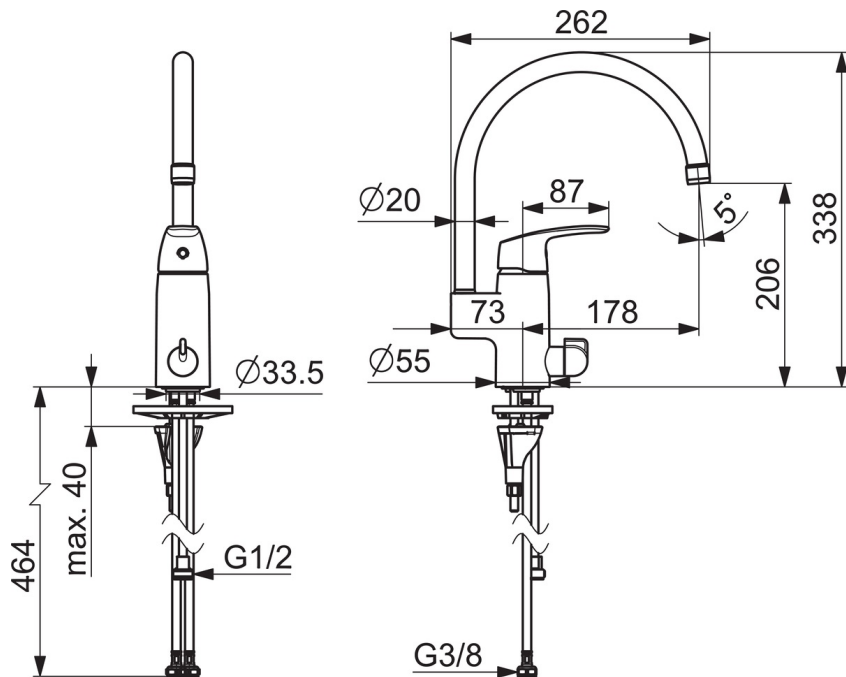

EAN: 6414150078958
 RSK: 8310574
www.oras.com/se/products/oras/product/1039F

Köksblandare med keramisk diskmaskinsavstängning och hög pip. Utloppspipens svängradie är förinställd på 120° (kan begränsas till 0° eller 60°). Inbyggd spärr för begränsning av temperatur och flöde. Enkel montering med systemet Oras 3S-Installation.

F = flexibel anslutning.

- Kök
- Ettgreppsblandare, Dishwasher valve
- Bänkmonterad
- Krom
- Svängbar utloppspip, Möjlighet till begränsning av svängradien
- Mekanisk avstängningsventil för extern utrustning
- Ettgreppsblandare, Symboler för Varmt/Kallt
- Möjlighet till spärr för begränsning av temperatur och flöde
- ø 40 mm keramisk kassett för flödes- och temperaturkontroll
- Flexibel anslutning
- Oras 3S-Installation för snabb, säker och enkel montering

Teknisk data

Flödesegenskaper

Flöde vid 300 kPa	0.2 l/s
Tryckfall vid flöde (0.2 l/s)	290 kPa

Tekniska egenskaper

Varmvattenanslutning	max. +80°C
Arbetsstryck	50 - 1000 kPa
Anslutning, mått	G3/8
Projection	178 mm
Material	brass

Bestämmelser

EN standard	EN 817
Ljudklass	I (ISO 3822)

Typgodkännanden

KIWA SE	1491
---------	-------------

Reservdelar

SP1039F

Namn	Kod	RSK
01 Strålsamlare, M22x1	232201	8242093
02 Utloppspip	159695V	8154407
03 Begränsare för utloppspip, 120°	159670/10	8347866
03 Begränsare för utloppspip, 60° / 0°	159667/10	8347867
03 Begränsare för utloppspip, 60° / 0°	159667V	
04 Tätningsatts	159499	8347792
05 Spak	602502V	8393995
06 Skyddskåpa	602589V	8386090
07 Fästmutter	158726	8347501
08 Reglerinsats	158890	8347507
09 Kranöverdel, G1/2	602600V	8441459
10 Vred för tvättmaskinsavstängning	1005697V	
11 Bottentätning	601971V	
12 Stödskena, 100x60mm	158825	8347884
13 Monteringsbult, M8x1, L=130	1000780V	
14 Monteringsatts	602610V	8393996